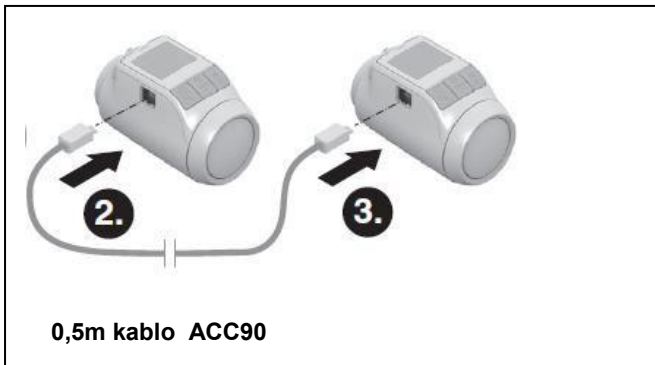

Diğer HR90 kontrolörlerine zaman programının kopyalanması

Eğer bir kaç HR90 radyatör kontrolörü aynı zaman programı ile kontrol ediliyorsa zaman programı ana kontrolörde oluşturularak diğer HR90 radyatör kontrolörlerine kopyalanabilir. Bir kaç saniye süren bu işlev sayesinde zaman tasarrufu sağlar. Kontrolörler ACC90 kablosu ile birbirlerine bağlanır.

0,5m kablo ACC90