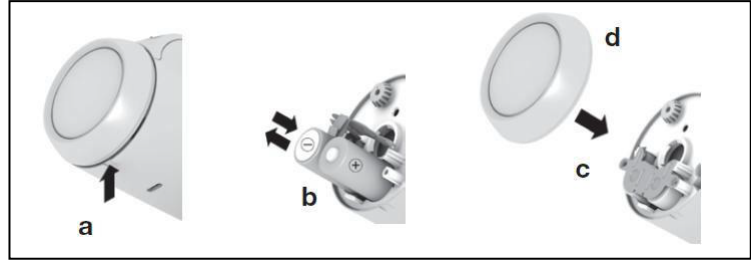

HR90 KURULUM BİLGİLERİ

1. Kullanılabilecek piller:
  2x 1,5V Typ: LR6, AA,AM3

Dil, tarih ve saat ayarını yapınız