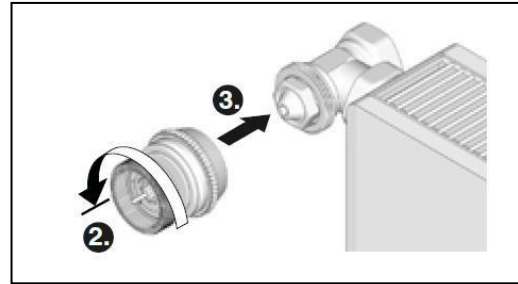

## HR90 KURULUM BİLGİLERİ

1. Kullanılabilecek piller:  
2x 1,5V Typ: LR6, AA,AM3

Dil, tarih ve saat ayarını yapınız

2. Termostatı sökünüz

4. Vana taban plakasına vanayı takınız  
gerekirse adaptör kullanınız