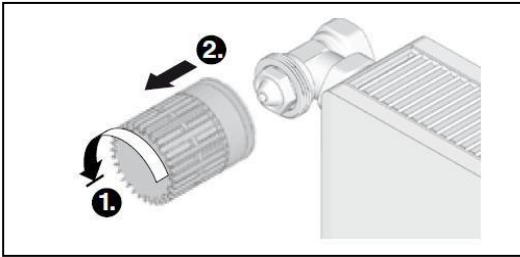

2. Termostatı sökünüz