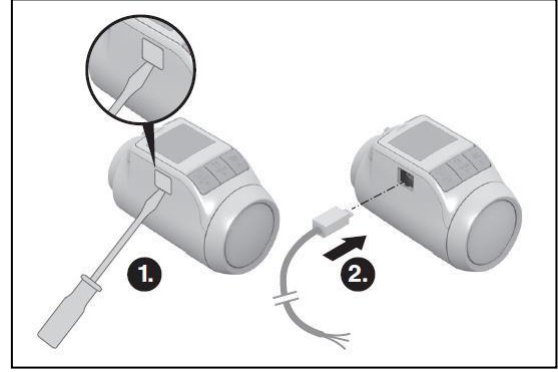

HR90 KURULUM BİLGİLERİ

HR90 harici Sensör/Ayar değeri ayarlayıcısı HCW23, RF20 ve pencere bağlantısı ile kablolu olarak bağlanabilir

Kablo bağlantıları

2m kablo ACS90