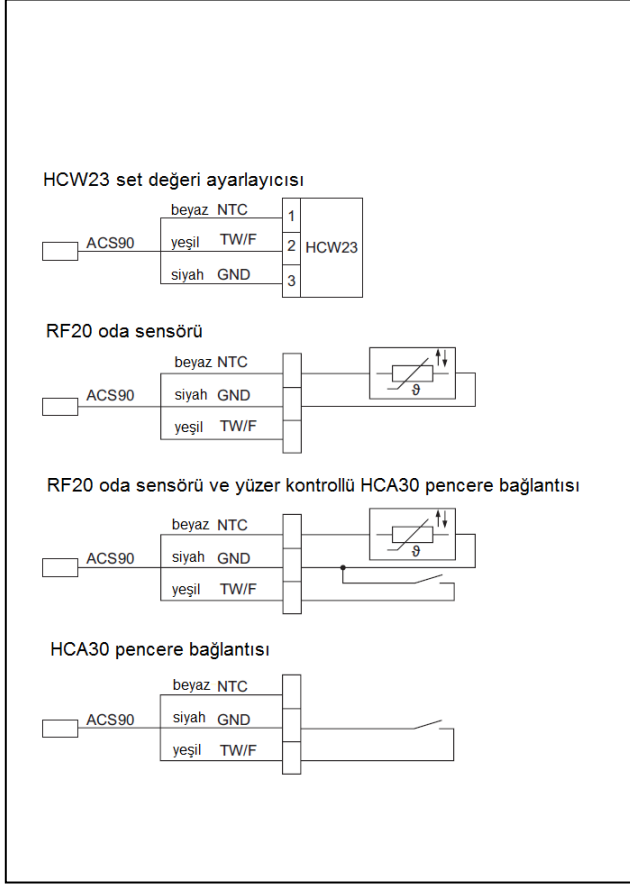

HR90 KURULUM BİLGİLERİ

HR90 harici Sensör/Ayar değeri ayarlayıcısı HCW23, RF20 ve pencere bağlantısı ile kablolu olarak bağlanabilir

Kablo bağlantıları

2m kablo ACS90