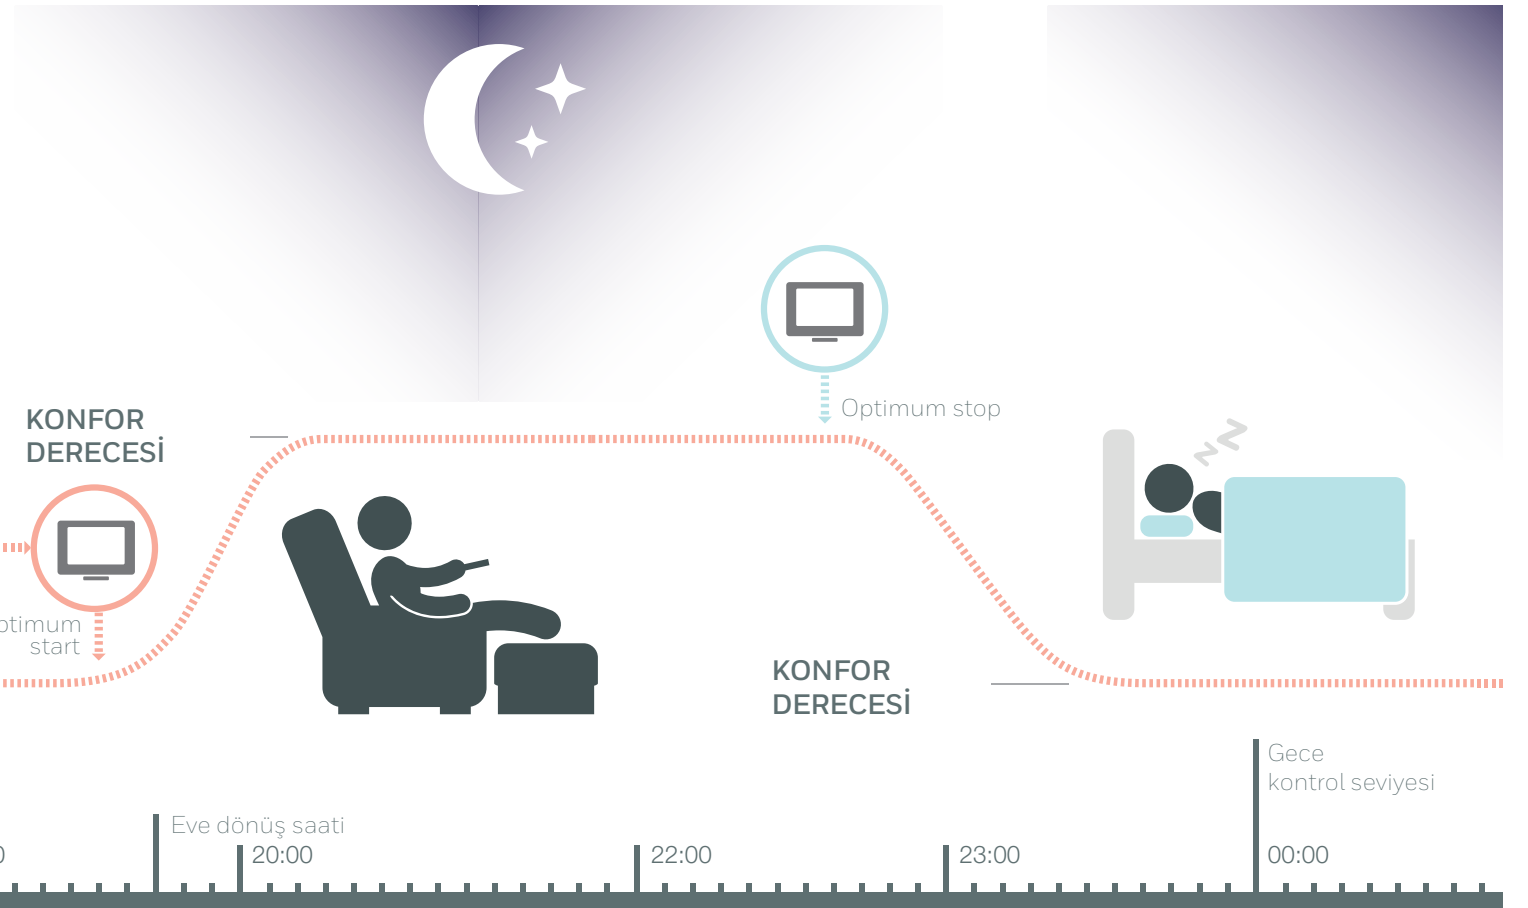

Akıllı kontrolörlerimiz, evinizin herhangi bir yerinden sıcaklık ayarlarını görüntülemenize ve tam olarak istediğiniz konfor seviyesine ulaşmanıza olanak tanır.