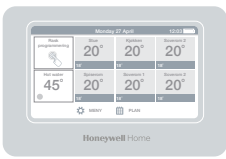

X

%53
HIÇ BİR
TAŞARRUF
YÖNTEMİ
KULLANMIYOR

Enerji giderlerinden endişe duyulmasına rağmen tasarruf yapmaya olanak sağlayan, doğalgaz faturasını düşürecek teknolojiler kullanılmıyor.