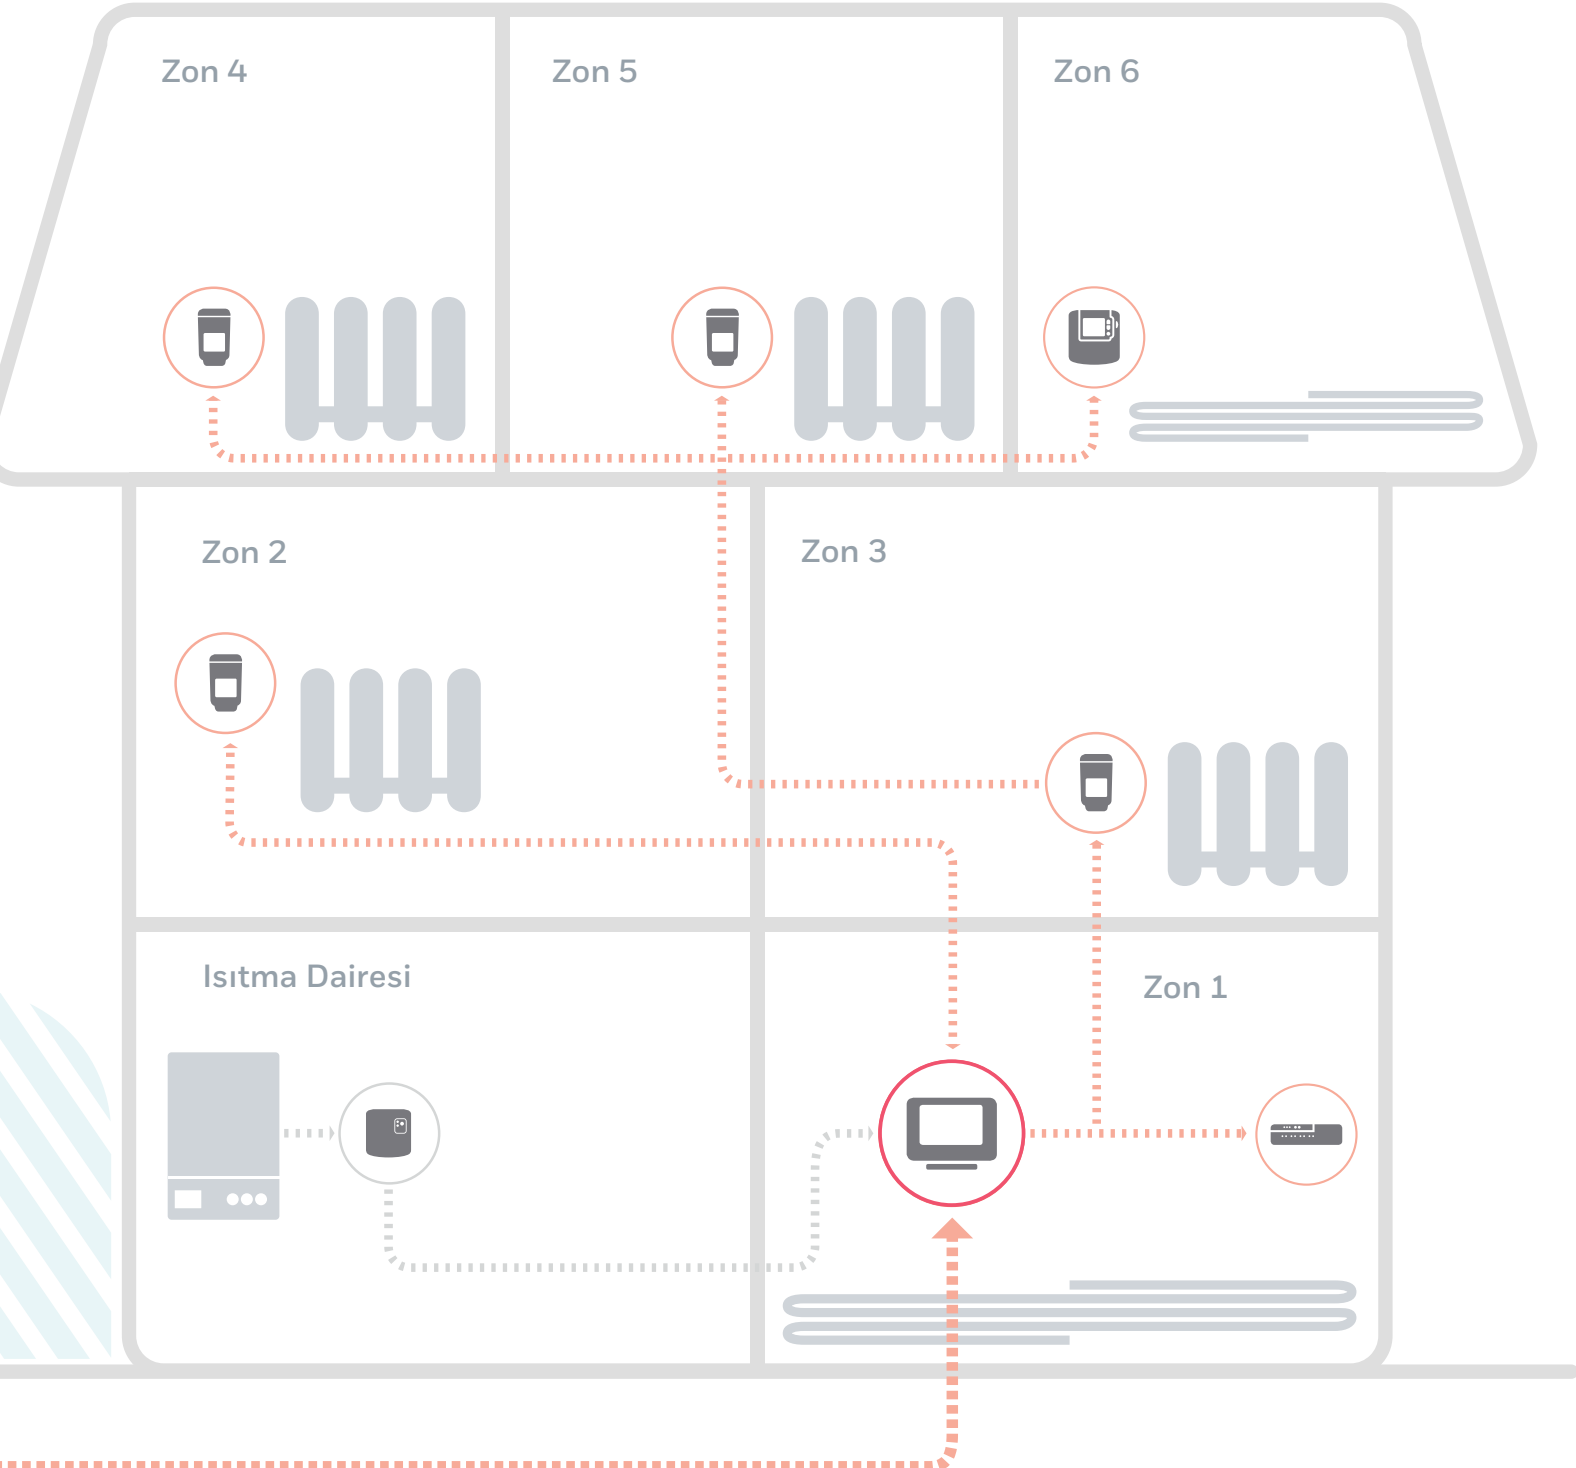

Sistemin temelini oluşturan **evohome** Wi-Fi kontrolör ile evinizin herhangi bir yerinden evinizde oluşturduğunuz farklı zonların sıcaklıklarını birbirlerinden bağımsız olarak kontrol edebilirsiniz.

Evohome'un modüler yapısı sisteme, kurulduğu ilk günden itibaren ihtiyaçlarınız doğrultusunda zonlar eklemenizi ya da mevcut zonlarda değişiklik yapmanızı mümkün kılar. Sisteminize 12 adede kadar zon ekleyebilir ve kablosuz bağlantısı ile kolayca ve tadilata ihtiyaç duymadan sistemin kurulumunu yapabilirsiniz.

Uzaktan Erişim

Kolay kurulum - evohome entegre Wi-Fi teknolojisi ile evinizin internet ağına kolayca bağlanır ve sistemdeki diğer cihazlarla sorunsuz şekilde eşleşir.

evohome kontrolör, evinizin en çok zaman geçirdiğiniz odasında termostat olarak kullanılır ve diğer odalardaki kontrolörleri yönetir.

Nerede olursanız olun, istediğiniz anda ısıtma sisteminizi kontrol edin.

**Artık evinizin sıcaklığını ayarlamak için evinizde
olmanız gerekmiyor.**

TCC - Total Connect Comfort uygulamasını kullanarak dilediğiniz zaman dilediğiniz yerden evinize ulaşabilir ve günlük programınıza uygun olacak şekilde ısıtma programınızda değişiklikler yapabilirsiniz.