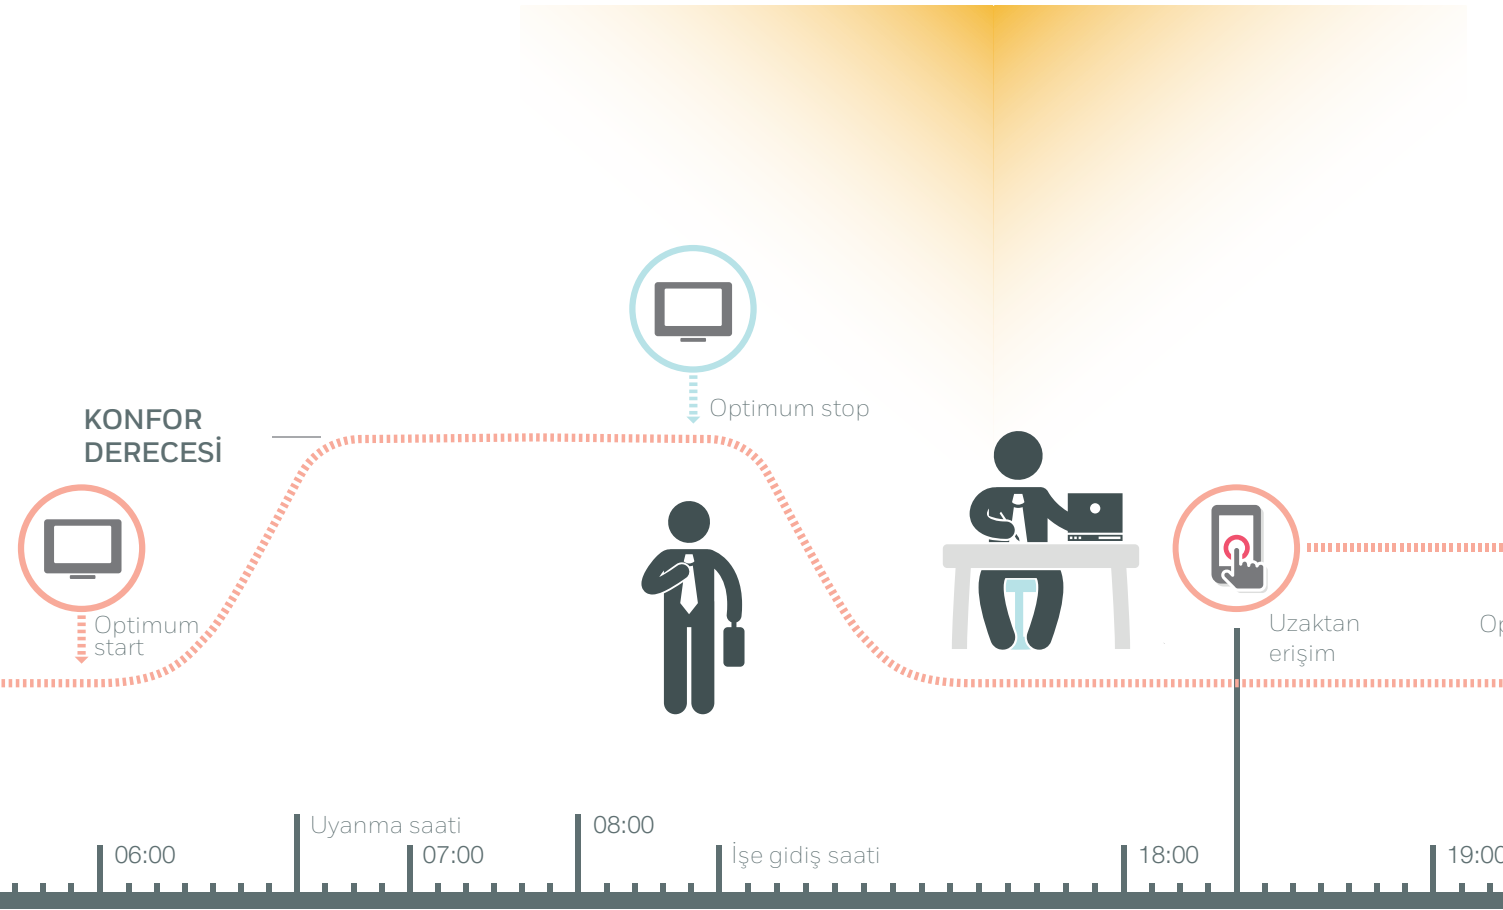

Uzaktan Erişim

Kolay kurulum - evohome entegre Wi-Fi teknolojisi ile evinizin internet ağına kolayca bağlanır ve sistemdeki diğer cihazlarla sorunsuz şekilde eşleşir.

evohome kontrolör, evinizin en çok zaman geçirdiğiniz odasında termostat olarak kullanılır ve diğer odalardaki kontrolörleri yönetir.

Nerede olursanız olun, istediğiniz anda ısıtma sisteminizi kontrol edin.

**Artık evinizin sıcaklığını ayarlamak için evinizde
olmanız gerekmiyor.**

TCC - Total Connect Comfort uygulamasını kullanarak dilediğiniz zaman dilediğiniz yerden evinize ulaşabilir ve günlük programınıza uygun olacak şekilde ısıtma programınızda değişiklikler yapabilirsiniz.

evohome Wi-Fi artık IFTTT (If This Than That) ile çalışıyor. Dünyanın önde gelen nesnelerin interneti platformu ile ısıtma sisteminiz hayatınıza mükemmel şekilde uyum sağlıyor.

IFTTT uygulaması ile ısıtma sisteminiz siz evden çıktığınızda kapanabilir veya hava sıcaklığı belirlediğiniz seviyenin altına düştüğü zaman otomatik olarak çalışabilir. İnternete bağlı farklı cihazlarınız, konumunuz ve sosyal medya hesaplarınızla sonsuz seçenekte program oluşturabilirsiniz.

evohome, kendi ısıtma programınızı yaşam tarzınıza ve evinizi nasıl kullandığınıza göre oluşturmanızı sağlar.

evohome evinizin ne kadar sürede ısındığını öğrenir ve ısıtma sisteminizi, talep edilen zamanda talep edilen konfor sıcaklığına ulaştıracak şekilde çalıştırır.