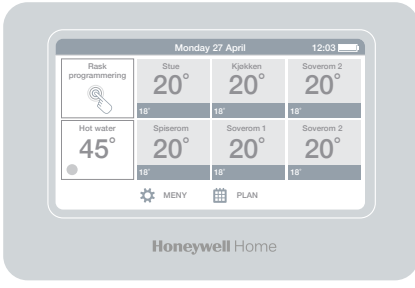

Summer is here! If current temperature rises above 21°C then turn of the heating

Mükemmel konfor alanları oluşturun

Konfor sadece ısıtma sistemini açıp kapamak değil. Önemli olan tüm hafta boyunca, günün farklı saatleri ve evinizin farklı bölümleri için sıcaklık ayarı yapabilmektir.

evohome, kendi ısıtma programınızı yaşam tarzınıza ve evinizi nasıl kullandığınıza göre oluşturmanızı sağlar.

evohome evinizin ne kadar sürede ısındığını öğrenir ve ısıtma sisteminizi, talep edilen zamanda talep edilen konfor sıcaklığına ulaştıracak şekilde çalıştırır.